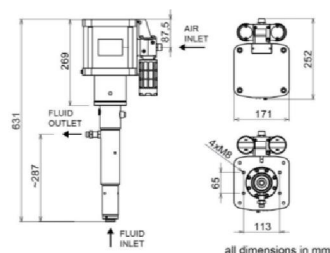

POMPE ALTA PRESSIONE

- ECO-VP 55 200 25:1, 55ccm CICLO, 200 Bar
- ECO-VP 55 300 39:1, 55ccm CICLO, 312 Bar
- ECO-VP 90 280 40:1, 90ccm CICLO, 320 Bar
- ECO-VP 110 225 32:1 110ccm CICLO, 256 Bar

Pompe pneumatiche a pistone HA serie ECO, parte pompante completamente in acciaio inox, motore pneumatico funzionante con minimo ingresso d'aria, consumi ridotti, invertitore pneumatico di nuova concezione.