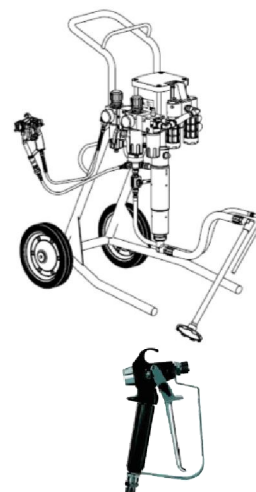

POMPE ALTA PRESSIONE

- ECO-VP 55 200 25:1, 55ccm CICLO, 200 Bar
- ECO-VP 55 300 39:1, 55ccm CICLO, 312 Bar
- ECO-VP 90 280 40:1, 90ccm CICLO, 320 Bar
- ECO-VP 110 225 32:1 110ccm CICLO, 256 Bar

Pompe pneumatiche a pistone HA serie ECO, parte pompante completamente in acciaio inox, motore pneumatico funzionante con minimo ingresso d'aria, consumi ridotti, invertitore pneumatico di nuova concezione.